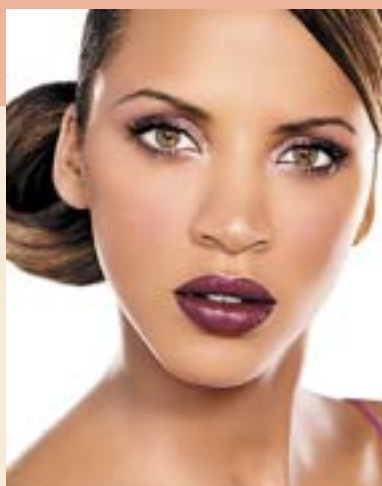

# ЛАФ - МУАБЕТ

**ПРЕКРАСНАТА ИНДИСКА АКТЕРКА АШВАРЈА РАИ Е ЕДНО ОД НАЈУБАВИТЕ ЛИЦА НА ЛОРЕАЛ.**

**"ОЧАЈНАТА ДОМАЌИНКА" ЕВА ЛОНГОРИЈА ОД НЕОДАМНА Е ДЕЛ ОД ОВАА ГИГАНТСКА ФИРМА.**

**СО СВОЈАТА УБАВИНА И ИНТРИГАНТНОСТ ВО "МЕМОАРИТЕ НА ЕДНА ГЕЈША", КИНЕСКАТА АКТЕРКА ГОНГ ЛИ ВЕДНАШ ГО ПРИВЛЕЧЕ ВНИМАНИЕТО НА ЧЕЛНИЦИТЕ НА ЛОРЕАЛ, СО ШТО И ТАА СТАНА ДЕЛ ОД ПРИВИЛЕГИРАНОТО "СЕМЕЈСТВО".**

## СИТЕ ДАМИ НА ЛОРЕАЛ

**ЛЕТИЦИЈА КАСТА БЕШЕ ЕДНО ОД ПРВИТЕ ЗАШТИТНИ ЛИЦА НА ЛОРЕАЛ.**

**ФРАНЦУСКАТА АКТЕРКА НАОМИ ЛЕНИОР, ДЕВОЈКАТА НА ФУДБАЛЕРОТ НА "ЧЕЛЗИ", КЛОД МАКЕЛЕЛЕ, Е УШТЕ ЕДНА УБАВИЦА НА ЛОРЕАЛ.**

**ФРАНЦУСКАТА КОЗМЕТИЧКА КУЌА ЈА БУКИРАШЕ И СВЕЗДАТА ОД "СОСЕДИ", НАТАЛИ ИМБРУЛИЈА.**

**МЕЃУ БРОЈНИТЕ УБАВИ ЛИЦА ВО КАМПАЊАТА НА ЛОРЕАЛ СЕ НАЈДЕ И СКАРЛЕТ ЈОХАНСЕН.**

Подготвила:  
Ружица ГОЧЕВСКА