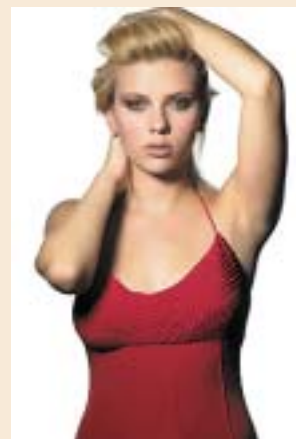

## СИТЕ ДАМИ НА ЛОРЕАЛ

**ЛЕТИЦИЈА КАСТА БЕШЕ ЕДНО ОД ПРВИТЕ ЗАШТИТНИ ЛИЦА НА ЛОРЕАЛ.**

**ФРАНЦУСКАТА АКТЕРКА НАОМИ ЛЕНИОР, ДЕВОЈКАТА НА ФУДБАЛЕРОТ НА "ЧЕЛЗИ", КЛОД МАКЕЛЕЛЕ, Е УШТЕ ЕДНА УБАВИЦА НА ЛОРЕАЛ.**

**ФРАНЦУСКАТА КОЗМЕТИЧКА КУЌА ЈА БУКИРАШЕ И СВЕЗДАТА ОД "СОСЕДИ", НАТАЛИ ИМБРУЛИЈА.**

**МЕЃУ БРОЈНИТЕ УБАВИ ЛИЦА ВО КАМПАЊАТА НА ЛОРЕАЛ СЕ НАЈДЕ И СКАРЛЕТ ЈОХАНСЕН.**

Подготвила:  
Ружица ГОЧЕВСКА