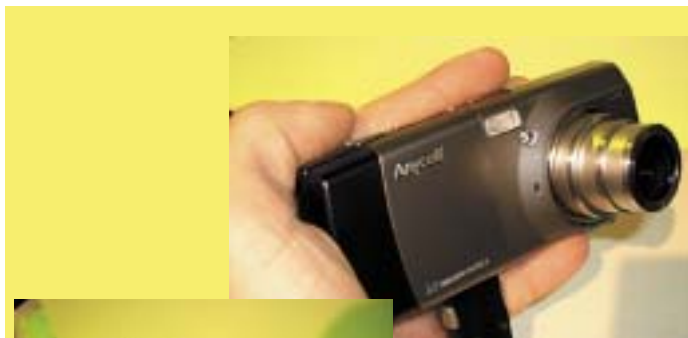

## ПРОЖЕКТОР СО DVD ПЛЕЕР ОД TOSHIBA

Toshiba во Хановер го претстави својот нов пренослив прожектор et20 на компанијата со уникатен Super Close Projection објектив, а благодарение на него од растојание само од половина метар може да биде создадена прецизна слика со дијагонала од 1.3 метри. Освен со оригинален дизајн, овој уред располага и со вграден DVD плеер кој во комбинација со новиот објектив го прави чудесно мобилно решение. Во et20 се вградени уште: систем за обработување на сликата Realta HQV, 5.1 аудио системот, HDMI порт, контраст 2000:1, резолуција 854x480 пиксели во 16:9 формат и уште некои додатоци како алгоритми за намалување на шумот, чија цел е да ја подобрат сликата. Продажбите на Toshiba et20 почнуваат во април за цена околу 1.800 евра.

## МОБИЛЕН СО 10 МЕГА - ПИКСЕЛИ!

Моделот е претставен на СеВIT, со ознака SCH-B600, со фотоапарат и фотографија со најголема

резолуција досега што ја поседува некој мобилен апарат. Првото искуство на корисниците зборува за многу квалитетна дигитална камера со прејака резолуција, наведувајќи дека е подобар од повеќето дигитални фотоапарати од високата средна класа. Освен високата резолуција, фотоапаратот постигнува тројно (x3) оптичко и x5 дигитално зумирање, блиц и бленда 1/2.000. Уште една практична опција е и користењето на Bluetooth слушалките како далечински управувач за фотографирање на фотографии. Од останатите карактеристики, тука е и дијагоналниот 56 милиметарски QVGA дисплеј со 16 милиони бои, прием на дигитален (DMB) сателитски ТВ-пренос, репродукција на звук, слика и видео, препознавање на глас, Bluetooth слушалки и microMMC мемориска картичка.